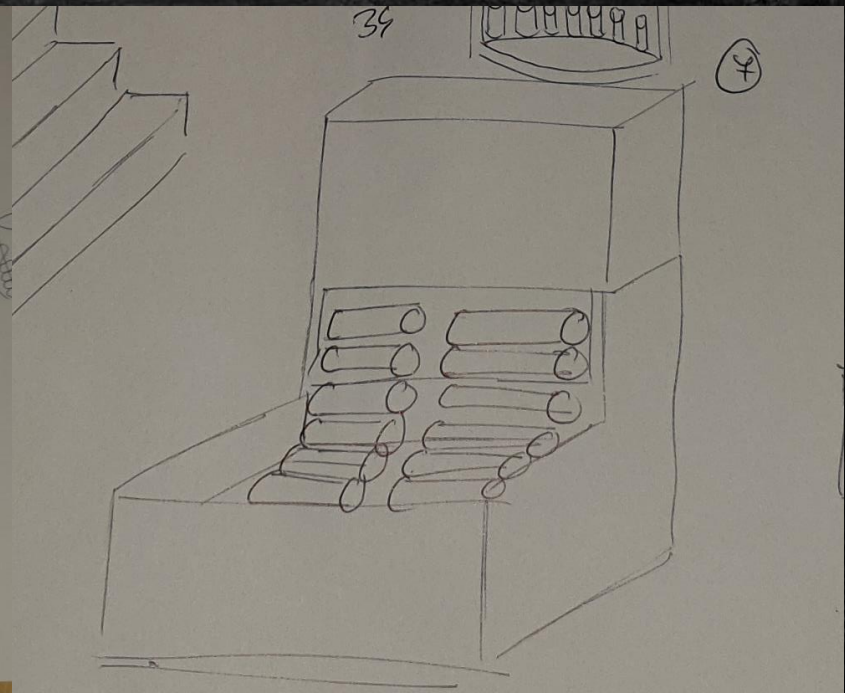

Project 1: Display

Kris Penninx

inhoud

- Onderzoek
- Schetsen
- Spuugmodel
- Werktekening
- Prototype

Onderzoek

- Vele vormen en maten
- Hoog en vierkant
- Saai
- Groot display
- Opvallend

Schetsen

- Concept 1

Concept 2

Concept 3

Spuugmodel

Kasten

- Stevigere wanden
- Achterwand
- Verhoging

Mascotte

- Lagen karton
- verhoging

Werktekening

Eindontwerp

Belangrijke punten

- Kasten
- Mascotte

Wijzigingen

- Vormen palen
- Achterwand
- Lagen karton