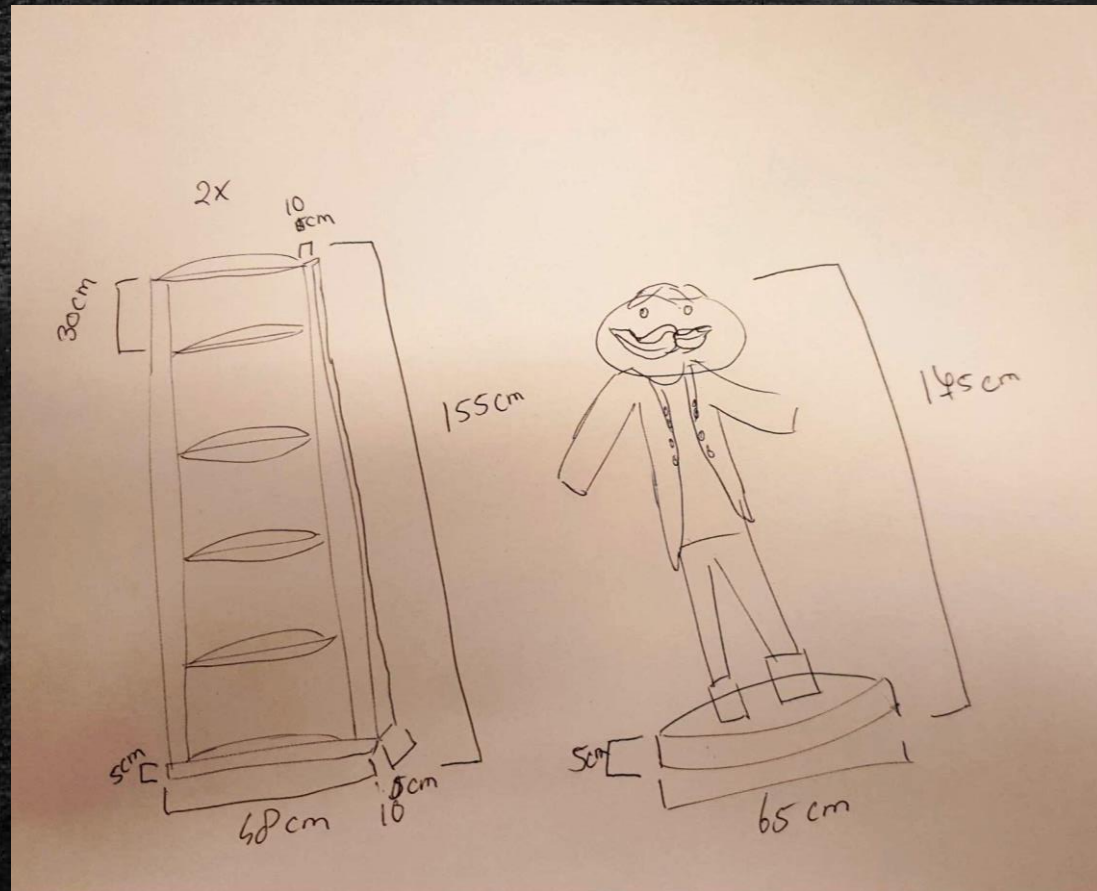

Project 1: Display

Kris Penninx

inhoud

- Onderzoek
- Schetsen
- Spuugmodel
- Werktekening
- Prototype

Onderzoek

- Vele vormen en maten
- Hoog en vierkant
- Saai
- Groot display
- Opvallend

Schetsen

- Concept 1

Concept 2

Concept 3

Spuugmodel

Kasten

- Stevigere wanden
- Achterwand
- Verhoging

Mascotte

- Lagen karton
- verhoging

Werktekening

Eindontwerp

Belangrijke punten

- Kasten
- Mascotte

Wijzigingen

- Vormen palen
- Achterwand
- Lagen karton